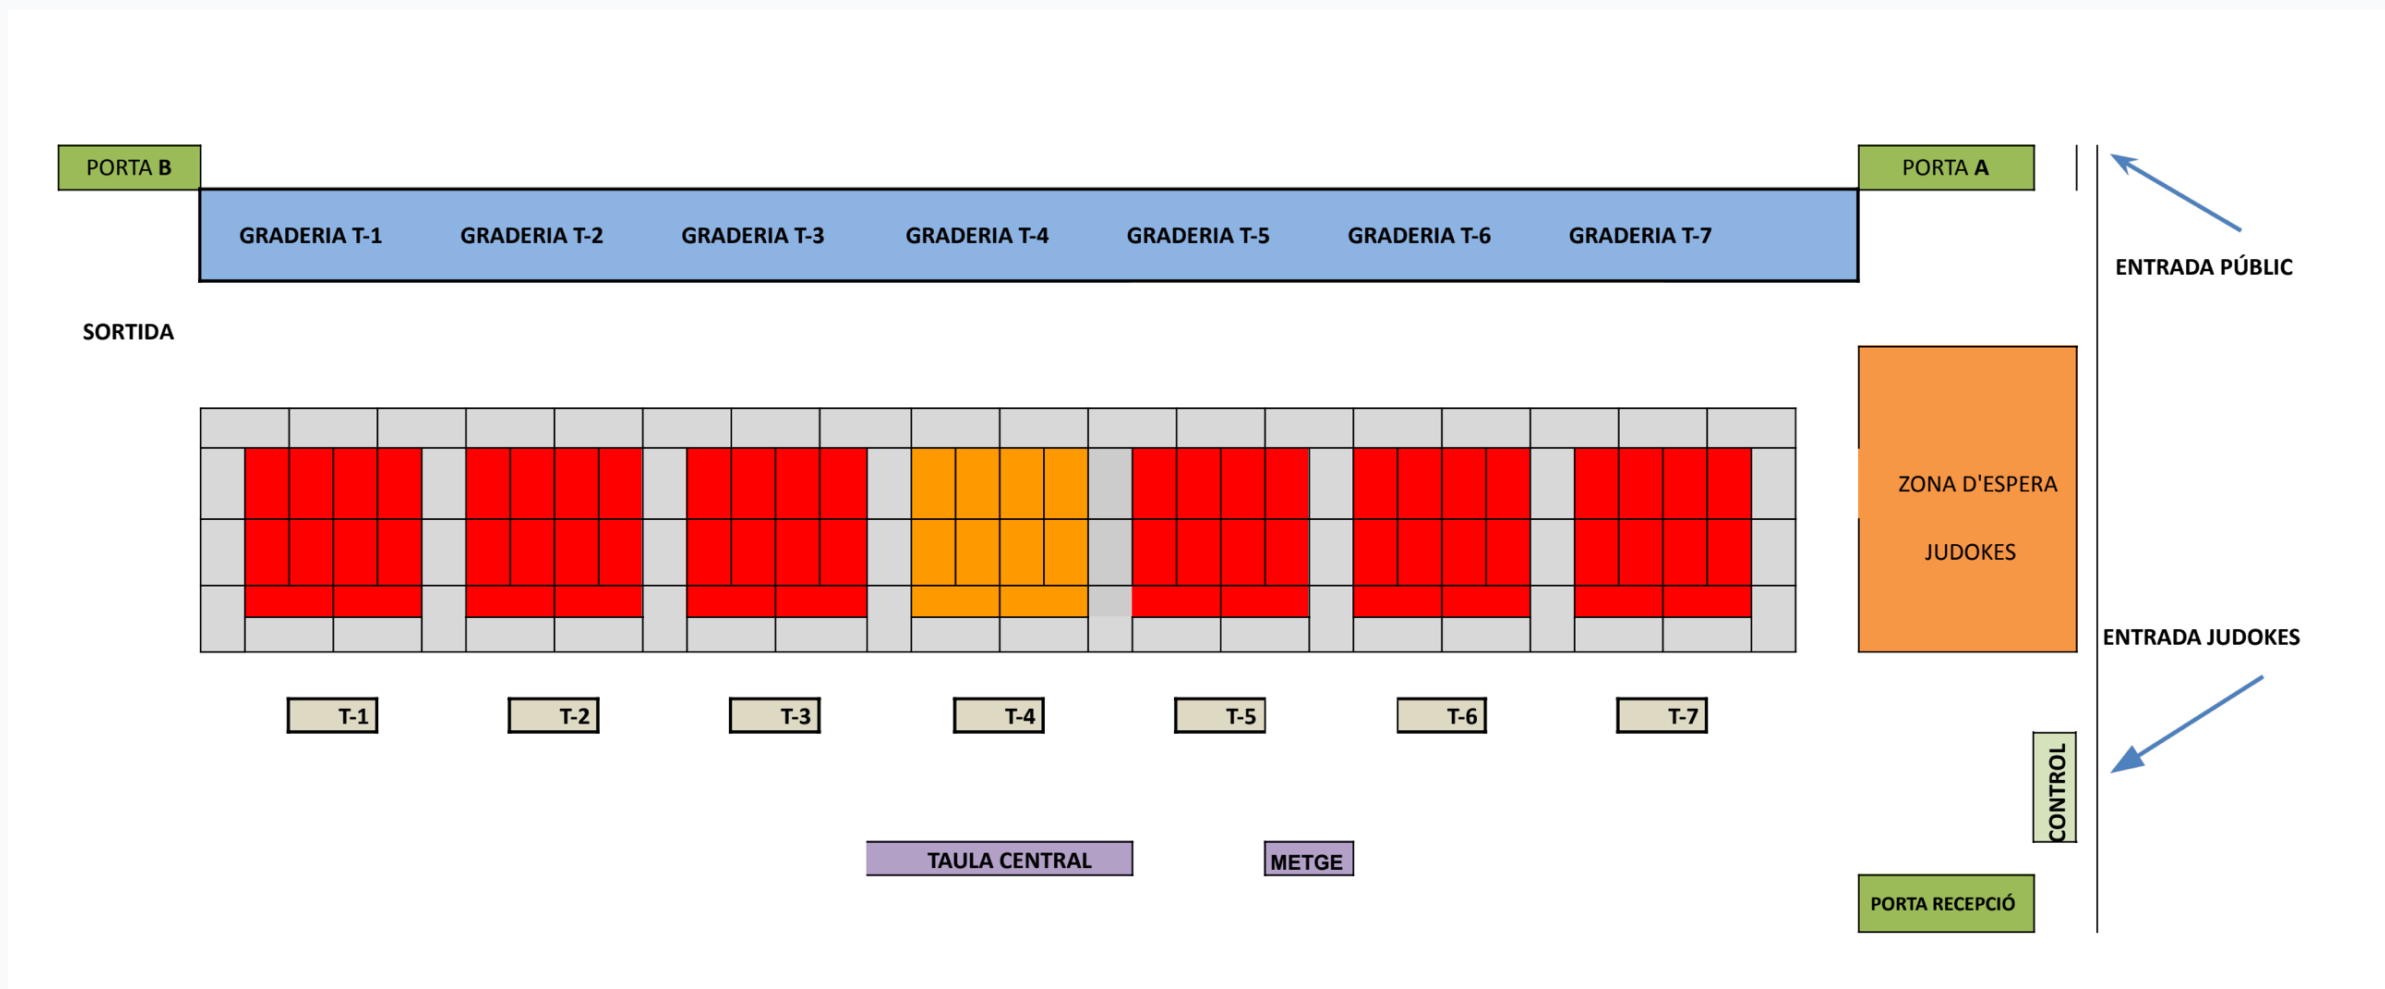

XXXIII LLIGA INFANTIL DE JUDO ESPORT7

PROTOCOL D'ENTRADA I SORTIDA AL COMPLEX ESPORTIU VELL CONGOST

- Mireu el grup, tatami i horari al qual pertany el vostre fill/a.
- Sigueu puntuals en l'hora d'arribada (ni d'hora ni tard). Si arribeu més d'hora, espereu-vos en un espai obert, no a la zona de control.
- Hi haurà un control d'accés, on s'haurà d'entregar l'autorització de participació i de drets d'imatge. Un cop fet el control, per aquest espai accediran els esportistes cap a la zona d'espera.
- L'accés dels familiars i acompanyants serà per la PORTA-A del darrere el pavelló (l'skatepark).
- Un cop dins la competició, cada nen/a tindrà assignat un tatami que compartirà amb 5-6 nens/es.
- Un cop acabats els combats de cada grup es farà el lliurament de medalles dins Del mateix tatami.
- La sortida, un cop acabat cada bloc, serà per la PORTA-B del darrere el pavelló (l'skatepark).